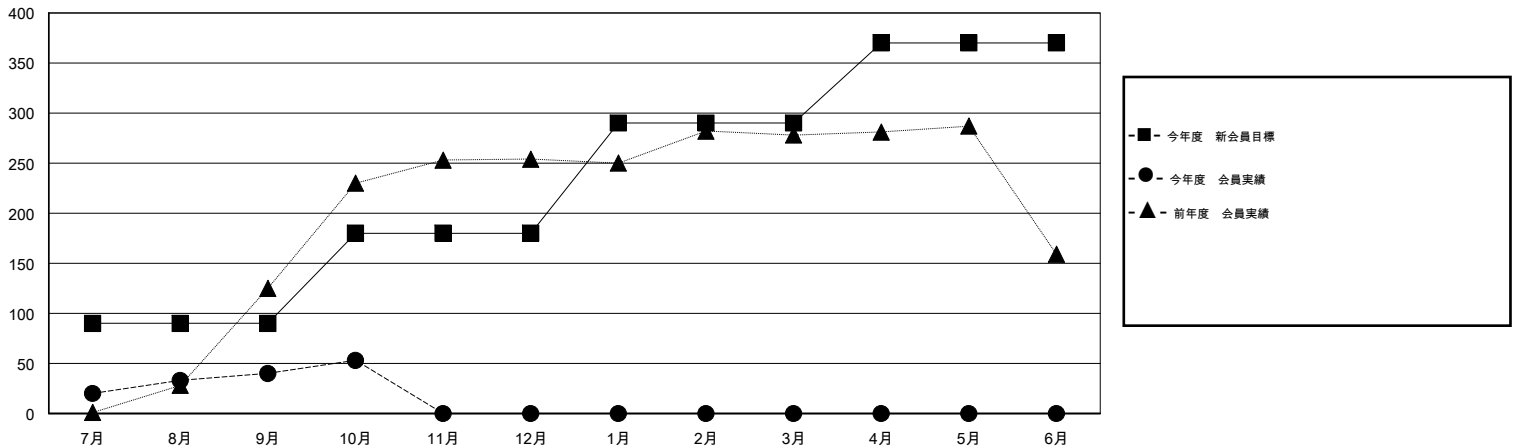

# MONTHLY MEMBERSHIP PROGRESS REPORT

District 336 D

Results as of: 10/31/2016

GMT: Masayoshi Maruyama

地域 JAPAN

GMT会則地域 5-Jap

クラブ					名				
結果: 2016-2017					結果: 2016-2017				
四半期	新クラブ目標	新クラブ	解散クラブ	純増/減	四半期	新会員目標	チャーターメン バー/新会員	退会者	純増/減
7月/8月/9月	0	0	1	-1	7月/8月/9月	90	99	59	40
10月/11月/12月	0	0	0	0	10月/11月/12月	90	26	13	13
1月/2月/3月	1	0	0	0	1月/2月/3月	110	0	0	0
4月/5月/6月	0	0	0	0	4月/5月/6月	80	0	0	0

新クラブ目標及び実績累計

会員目標及び実績累計

解散クラブ: 1	55 CLUBS OF 94 一名以上の新会員を登録	男女別
		男性 2,851 (82.57%)
		女性 602 (17.43%)
退会者	<a href="#">健康診断データはこちら</a>	家族会員 812
物故会員 11		世帯主 378
クラブ解散 0		世帯主以外 434
その他 61		
合計 72		